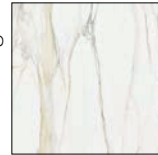

matte

calacatta gold

753282	757834	753280	753291	753292	753281

6 mm 1/4" ↑↓

Spessore / Thickness
Epaisseur / Dicke
Espesor / Толщина

160x320 63"x126"	120x280 47^{1/4}"x110^{1/4}"	120x240 47^{1/4}"x94^{1/2}"	160x160 63"x63"	120x120 47^{1/4}"x47^{1/4}"	80x240 31^{1/2}"x94^{1/2}"