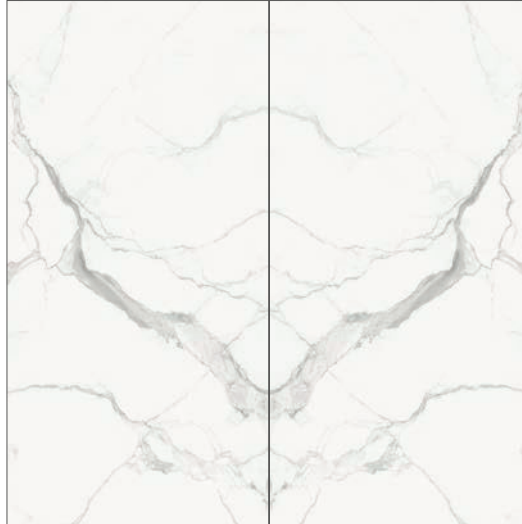

Classico Statuario

Coloured body porcelain stoneware

6 mm 1/4"

Spessore
 Thickness
 Epaisseur
 Dicke
 Espesor
 Толщина

STATUARIO

OPEN BOOK SOFT A+B 320x320 (126"x126") (9000160)

OPEN BOOK GLOSSY A+B 320x320 (126"x126") (9000161)

Es. posa A

160x320 (63"x126")
 OPEN BOOK A SOFT
 OPEN BOOK A GLOSSY

160x320 (63"x126")
 OPEN BOOK B SOFT
 OPEN BOOK B GLOSSY

Es. posa B

Es. posa C

Es. posa D

Il disegno riprodotto è indicativo.

Come per il materiale naturale anche la grafica di OPEN BOOK e CHAIN può mostrare discontinuità di vena nel passaggio da una lastra all'altra. Per questo motivo differenze fino a 1,5 cm devono essere considerate come caratteristica del prodotto.