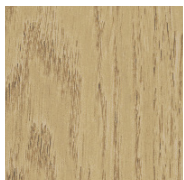

Forrest Cocoa
22,5x200 (9"x79")

Natural Finish

Anti-slip Finish

3D-Fit®
Technology

Color Body Porcelain / Porcelánico Masa Coloreada
Rectified / Destonified V.3 / Rectificado / Destonificado V.3
N° Designs By Format / N° De Diseños Por Formato :
22,5x200: 21 / 20x120: 39

Natural Finish
Escala 1/4

Available Colours / Colores Disponibles

Forrest Sand

Forrest Canella

Forrest Cognac

Forrest Walnut

Forrest Cocoa

Forrest Nightfall