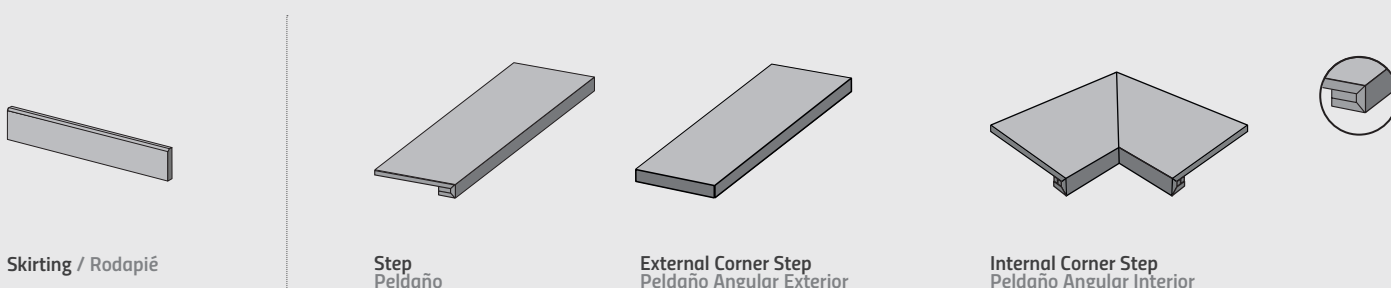

Mosaic 590
Net 12"x36"
Malla 30x90 cm.
Real 29,8x89,8 cm.

Porcelain Tiles Available Sizes & Finishes / Formatos y Acabados Disponibles en Porcelánico

Nominal Size Formato Nominal	Real Size Formato Real	Natural Natural C2 · R10 · CB	Anti-Slip Antideslizante C3 · R11 · CC	Price Code Código Precio	Pz/Box	M2/Box	Kg/Box	Box/Pa	M2/Pa	Kg/Pa
20x120 cm. 8"x48"	19,8x119,8x0,9 cm.	●	●	20	5	1,19	25,15	45	53,55	1165
22,5x200 cm. 9"x79"	22,3x199,8x0,9 cm.	●		22	3	1,33	27,69	42	56,14	1163
Mosaic 330	29,8x29,8x0,9 cm.	●		330	5	0,44	10,50	60	26,40	666
Mosaic 590	29,8x89,8x0,9 cm.	●		590	3	0,81	18,30	20	16,20	398

SPECIAL PIECES

9&20MM THICKNESS

STANDARD STEP TILES

Standard Step Tiles Specifications Especificaciones De Peldaños Estándar

COLOR BODY PORCELAIN / PORCELÁNICO MASA COLOREADA
RECTIFIED / REINFORCEMENT SIDES / RECTIFICADO / REFUERZO DE CANTOS