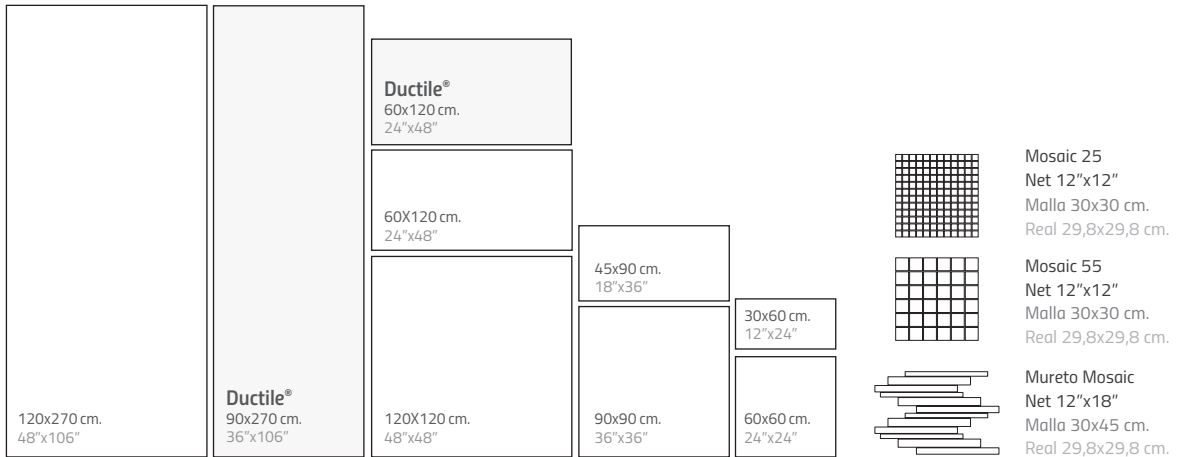

Through-Body Porcelain / Porcelánico Técnico Todo Masa
Rectified / Destonified V.2 / Rectificado / Destonificado V.2
N° Designs By Format / N° De Diseños Por Formato :
120x270: 7 / D-90x270: 7 / D-60x120: 14 / 120x120: 14 / 60x120: 14
90x90: 16 / 45x90: 32 / 60x60: 28 / 30x60: 56

Complements / Complementos

Ductile® Wall Tiles Available Sizes & Finishes / Formatos y Acabados Disponibles en Revestimientos Ductile®

Nominal Size Formato Nominal	Real Size Formato Real	Natural Natural	Price C. C. Precio	Pz/Box	M2/Box	Kg/Box	Box/Pa	M2/Pa	Kg/Pa
Ductile® 60x120 cm. 24"x48"	59,8x119,8x0,6 cm.	●	620	3	2,16	25,80	24	51,84	649
Ductile® 90x270 cm. 36"x106"	89,8x269,8x0,6 cm.	●	970	1	2,42	29,04	24	58,08	801

Porcelain Tiles Available Sizes & Finishes / Formatos y Acabados Disponibles en Porcelánico

Nominal Size Formato Nominal	Real Size Formato Real	Honed Apomazado	Natural Natural C1 · R9	B.H. Anti-Slip Abujardado AS C3 · R11	Price C. C. Precio	Pz/Box	M2/Box	Kg/Box	Box/Pa	M2/Pa	Kg/Pa
30x60 cm. 12"x24"	29,8x59,8x0,9 cm.	●	●	●	30 / 30H	6	1,07	22,00	48	51,36	1094
60x60 cm. 24"x24"	59,8x59,8x0,9 cm.	●	●	●	60 / 60H	3	1,07	23,22	40	42,91	962
45x90 cm. 18"x36"	44,8x89,8x0,9 cm.	●	●	●	45 / 45H	3	1,21	25,50	32	38,62	849
90x90 cm. 36"x36"	89,8x89,8x0,9 cm.	●	●	●	90 / 90H	2	1,61	34,00	24	38,71	846
*90x90x2 cm. 36"x36"	89,8x89,8x2 cm.	●	●	●	94	1	0,81	37,09	24	19,32	946
60x120 cm. 24"x48"	59,8x119,8x0,9 cm.	●	●	●	62 / 62H	2	1,43	30,32	24	34,32	767
120x120 cm. 48"x48"	119,8x119,8x0,9 cm.	●	●	●	120/120H	1	1,44	30,50	40	57,41	1265
*120x120x2 cm. 48"x48"	119,8x119,8x2 cm.	●	●	●	121	1	1,44	66,02	16	22,96	1140
*120x270 cm. 48"x106"	119,8x269,8x0,6 cm.	●	●	●	276/276H	1	3,23	45,50	24	77,52	1250
Mosaic 25	29,8x29,8x0,9 cm.	●	●	●	25 / 25H	5	0,44	9,00	60	26,40	576
Mosaic 55	29,8x29,8x0,9 cm.	●	●	●	55 / 55H	5	0,44	9,00	60	26,40	576
Mureto Mosaic	29,8x29,8x0,9 cm.	●	●	●	300/300H	5	0,44	9,00	40	17,60	395