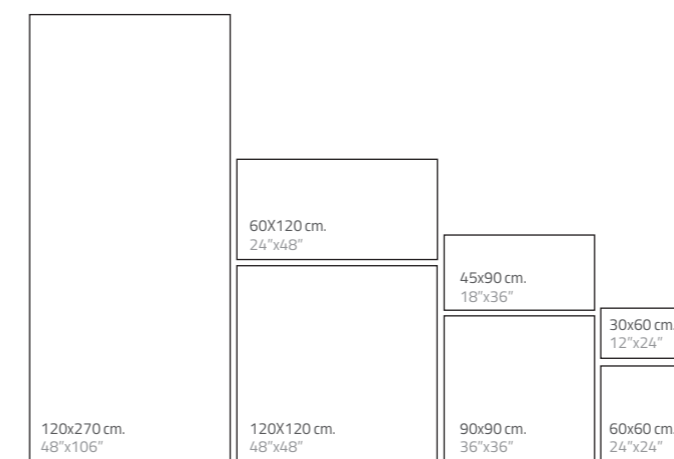

Through-Body Porcelain / Porcelánico Todo Masa

The full body porcelain tile delivers certain advantages vs other collections, without losing all benefits the glaze porcelain offers, its main feature resides in its inside. The raw material that shapes the tile become uniform without any superficial decoration that delivers the same aesthetic throughout the tile, this particularity make it the best fit for all those spaces that demand the most hard wearing materials.

La cerámica técnica de alto rendimiento confiere ciertas ventajas con respecto a otras colecciones. Sin dejar de ofrecer todos los beneficios de un Gres Porcelánico, su característica más evidente se encuentra en su interior. La masa cerámica que conforma la pieza pasa a ser uniforme y deja de utilizarse una decoración superficial, para conferir a toda la pieza el mismo aspecto, incluyendo laterales e interior. Esta particularidad lo hace idóneo para revestir espacios con alto tráfico peatonal sometidos a un gran desgaste y que necesiten de un pavimento que ofrezca las más altas garantías superficiales.

Available Sizes / Formatos Disponibles

Step Tile & Countertops Available. Pag. 102.
Peldaños y Encimeras disponibles. Pag. 102.

Through-Body Porcelain / Porcelánico Técnico Todo Masa
Rectified / Destonified V.2 / Rectificado / Destonificado V.2
N° Designs By Format / N° De Diseños Por Formato :
Unlimited designs by Format.

Natural Finish
Escala 1/3